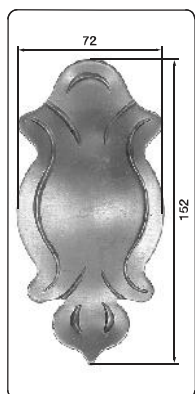

PLOCHÁ OCEL ≠ , KULATINA ●

P1 25x5mm: 45,-/1m
P1 30x5mm: 50,-/1m
P1 30x8mm: 75,-/1m

P2 40x5mm: 65,-/1m
P2 40x8mm: 97,50/1m

P3 30x8mm: 75,-/1m
P3 40x8mm: 97,50/1m

P4 30x8mm: 75,-/1m
P4 40x8mm: 97,50/1m

P5 40x8mm: 97,50/1m

K7 12x12mm **45,50**
x = 35mm, y = 160mm

K10: 21,-

K11: 22,-

K12: 18,-

K13: 43,-

K8 14x14mm **48,-**
x = 40mm, y = 170mm

K9 16x16mm **50,50**
x = 45mm, y = 180mm

K14: 24,-

K15: 25,-

K16: 43,-

K17: 29,-

K18: 17,-

Změna cen a provedení komponentů vyhrazena. Uvedené ceny jsou bez DPH.

ŠTÍTEK

č. 1: 38,-

LÍSTKY - dodáváme v levé nebo pravé variantě

č. 1: 20,-

č. 2: 16,-

č. 3: 18,-

KOULE - plné

- č. 7 20mm: 7,-
- č. 1 30mm: 12,-
- č. 2 40mm: 24,-
- č. 3 50mm: 39,-
- č. 4 60mm: 68,-
- č. 5 70mm: 113,-
- č. 6 80mm: 168,-

KYTKY

č. 1: 38,-

č. 2: 38,-