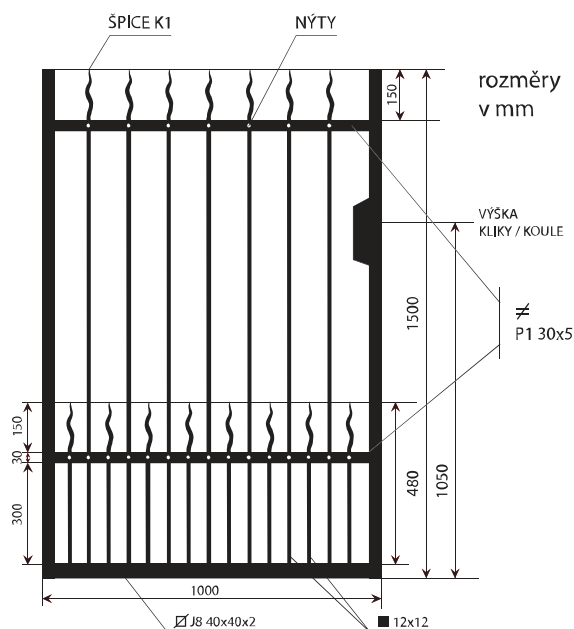

0,75 L	289,-
2,0 L	589,-
10 L	2 875,-

Změna cen a provedení komponentů vyhrazena. Uvedené ceny jsou bez DPH.

plotové pole JANA

Všechny díly lze vyrobit ve variantě s obloukem.
Cenu atypických rozměrů a vzorů Vám spočítáme do 24 hodin.
Další povrchové úpravy dle dohody.

Cena bez povrchové úpravy: 3.100,-

Cena žárově pozinkováno: 4.000,-

branka JANA

Cena bez povrchové úpravy: 8.200,-

Cena žárově pozinkováno: 9.200,-

Levá a pravá varianta.
Stavební otvor 1115mm.

Součástí dodávky branky je zámek a panty pro ocelový sloupek.
Uvedené ceny jsou bez DPH.