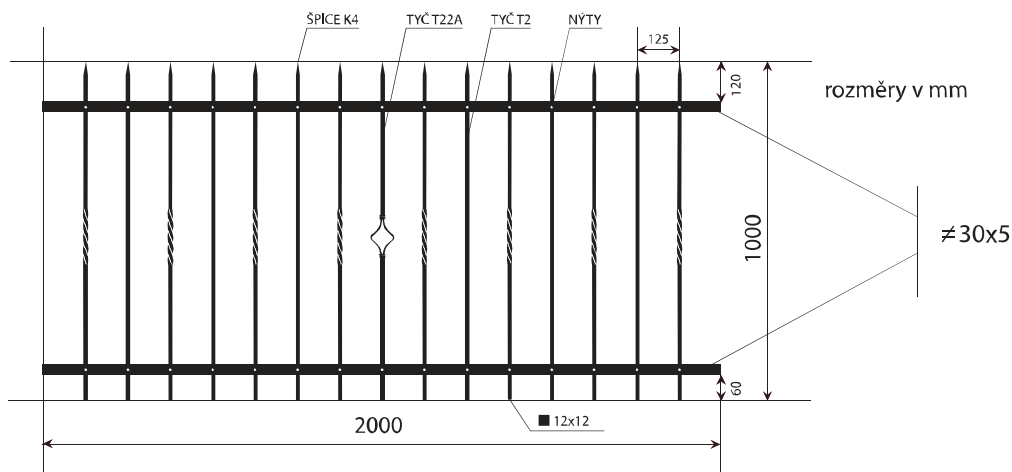

posuvná brána JANA

Cena bez povrchové úpravy: 24.900,-
Cena žárově pozinkováno: 28.900,-

Součástí dodávky dvoukřídlé brány je zámek, panty pro ocelový sloupek a zástrč.

Součástí dodávky posuvné brány je vodící sloupek, dorazový sloupek a kolečka (nutno dokoupit vhodnou kolejnici).

Uvedené ceny jsou bez DPH.

plotové pole BOHDANA

Všechny díly lze vyrobit ve variantě s obloukem.
Cenu atypických rozměrů a vzorů Vám spočítáme do 24 hodin.
Další povrchové úpravy dle dohody.

Cena bez povrchové úpravy: 3.100,-