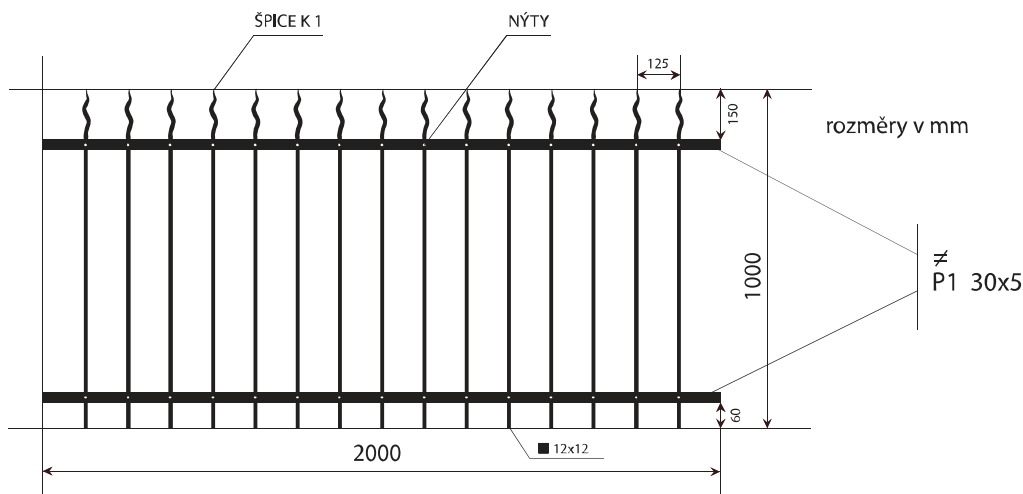

0,75 L	289,-
2,0 L	589,-
10 L	2 875,-

Změna cen a provedení komponentů vyhrazena. Uvedené ceny jsou bez DPH.

plotové pole JANA

Všechny díly lze vyrobit ve variantě s obloukem.
Cenu atypických rozměrů a vzorů Vám spočítáme do 24 hodin.
Další povrchové úpravy dle dohody.