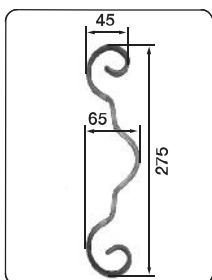

č. 5: 24,-

Změna cen a provedení komponentů vyhrazena. Uvedené ceny jsou bez DPH.

SEGMENTY

C1 100mm 12x6: **24,-**
C2 120mm 12x6: **23,-**
C3 130mm 12x6: **28,-**
C4 150mm 12x6: **34,-**
C5 120mm 12x12: **30,-**
C6 130mm 12x12: **31,-**
C7 150mm 12x12: **35,-**

S1 150mm 12x6: **40,-**
S1 230mm 12x6: **45,-**
S1 260mm 12x12: **47,-**
S1 300mm 12x6: **55,-**
S1 300mm 12x12: **55,-**

S2: **125,-**

S1/2: **38,-**

S3: **60,-**

S4: 12x6 **27,-**
S4: 12x12 **27,-**

S5: **160,-**