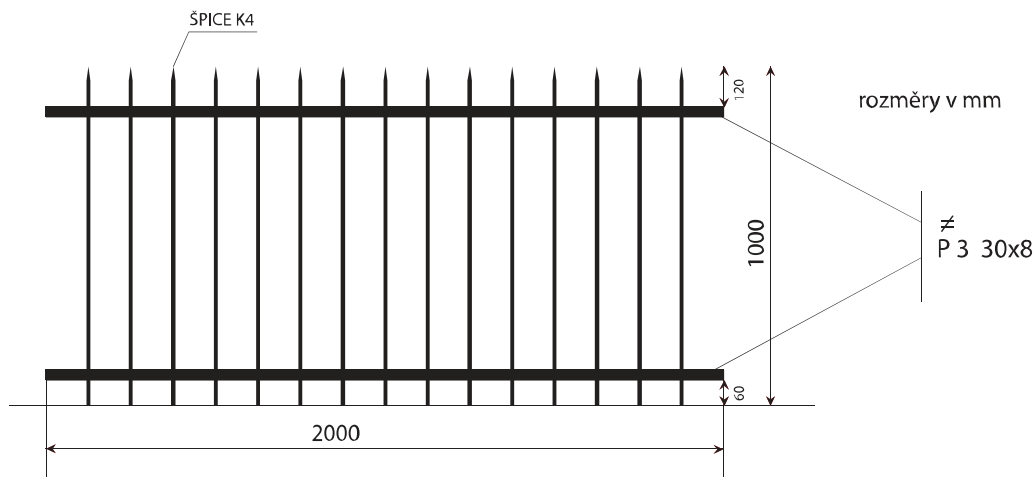

plotové pole MICHAELA

Všechny díly lze vyrobit ve variantě s obloukem.
Cenu atypických rozměrů a vzorů Vám spočítáme do 24 hodin.
Další povrchové úpravy dle dohody.

Cena bez povrchové úpravy: 3.300,-

Cena žárově pozinkováno: 4.200,-