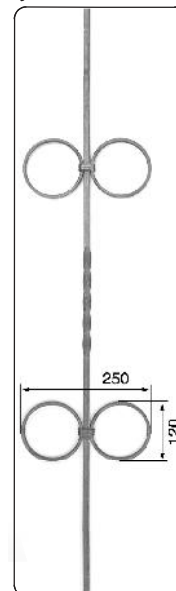

PLOCHÁ OCEL ≠ , KULATINA ●

P1 25x5mm: 45,-/1m
P1 30x5mm: 50,-/1m
P1 30x8mm: 75,-/1m

P2 40x5mm: 65,-/1m
P2 40x8mm: 97,50/1m

P3 30x8mm: 75,-/1m
P3 40x8mm: 97,50/1m

P4 30x8mm: 75,-/1m
P4 40x8mm: 97,50/1m

P5 40x8mm: 97,50/1m

Změna cen a provedení komponentů vyhrazena. Uvedené ceny jsou bez DPH.

OZDOBNÉ TYČE ■ 12x12mm,

tyč číslo: 1

cena: 57,-

tyč číslo: 2

cena: 50,-

tyč číslo: 3

cena: 58,-

tyč číslo: 4

cena: 60,-

tyč číslo: 5

cena: 65,-

tyč číslo: 26A

cena: 120,-

tyč číslo: 26B

cena: 186,-

tyč číslo: 7

cena: 223,-

tyč číslo: 8

cena: 160,-

tyč číslo: 9

cena: 231,-

tyč číslo: 10

cena: 142,-