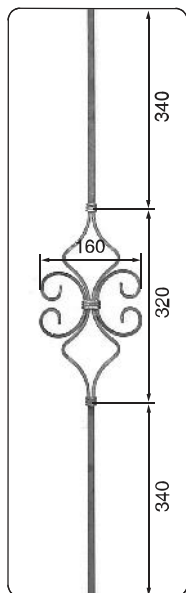

OZDOBNÉ TYČE ■ 12x12mm

tyč číslo: 13

cena: 205,-