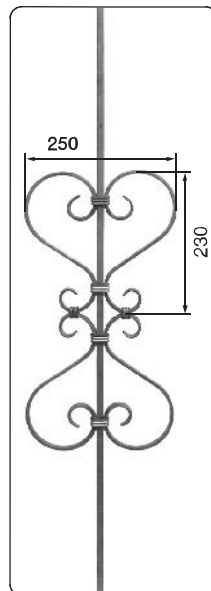

PLOCHÁ OCEL ≠ , KULATINA ●

P1 25x5mm: 45,-/1m
P1 30x5mm: 50,-/1m
P1 30x8mm: 75,-/1m

P2 40x5mm: 65,-/1m
P2 40x8mm: 97,50/1m

P3 30x8mm: 75,-/1m
P3 40x8mm: 97,50/1m

P4 30x8mm: 75,-/1m
P4 40x8mm: 97,50/1m

P5 40x8mm: 97,50/1m

tyč číslo: 4

cena: 60,-

tyč číslo: 5

cena: 65,-

tyč číslo: 26A

cena: 120,-

tyč číslo: 26B

cena: 186,-

tyč číslo: 7

cena: 223,-

tyč číslo: 8

cena: 160,-

tyč číslo: 9

cena: 231,-

tyč číslo: 10

cena: 142,-

tyč číslo: 11

cena: 241,-

tyč číslo: 12

cena: 241,-

Ozdobné prvky na tyčích ≠ 12x6mm.

Tyče jsou dodávány v délce 1m, jiné délky jsou na objednávku (9,- za prodloužení tyče o každých započatých 100mm).

Změna cen a provedení komponentů vyhrazena. Uvedené ceny jsou bez DPH.