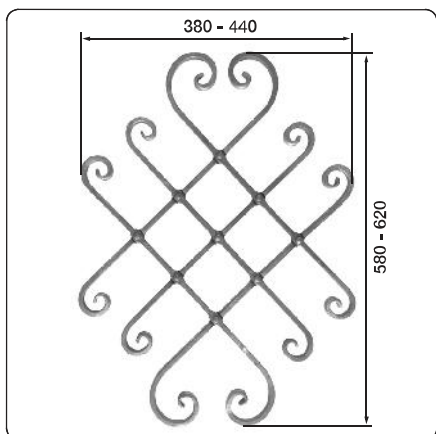

S1 150mm 12x6: **40,-**
S1 230mm 12x6: **45,-**
S1 260mm 12x12: **47,-**
S1 300mm 12x6: **55,-**
S1 300mm 12x12: **55,-**

S2: **125,-**

S1/2: **38,-**

S3: **60,-**

S4: 12x6 **27,-**
S4: 12x12 **27,-**

S5: **160,-**

S6 \varnothing 100mm 12x6: **26,-**
S6 \varnothing 100mm 12x12: **36,-**
S6 \varnothing 120mm 12x6: **26,-**
S6 \varnothing 120mm 12x12: **36,-**

S7 \varnothing 120mm 12x6: **60,-**

S8 12x6: **44,-**
S8 12x12: **57,-**

Koš 12x12mm, x = 55mm, y = 125mm: **31,-**
Koš 14x14mm, x = 60mm, y = 125mm: **41,-**
Koš 16x16mm, x = 80mm, y = 150mm: **47,-**

PLOŠNÉ VZORY

S10 12x12: **990,-**
NASTAVITELNÝ

S11 12x12: **890,-**

Změna cen a provedení komponentů vyhrazena. Uvedené ceny jsou bez DPH.