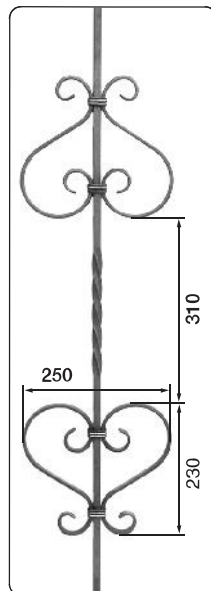

1	PLOCHÁ OCEL, JEKLY, ČTYŘHRANY, VLNOVCE, MADLA, KLEMY
2 - 3	OZDOBNÉ TYČE
4	ŠPICE
5	LÍSTKY, KOULE, KYTKY, PRŮVLAKY
6	SEGMENTY, PLOŠNÉ VZORY
7	KOVÁNÍ, KOVÁŘSKÁ BARVA
8 - 17	HOTOVÉ BRÁNY, BRANKY A PLOTOVÁ POLE
18	KOMPONENTY PRO POSUVNÉ, KŘÍDLOVÉ BRÁNY A VRATA
19 - 21	FOTA REALIZOVANÝCH ZAKÁZEK

PLOCHÁ OCEL ≠ , KULATINA ●

P1 25x5mm: 45,-/1m
P1 30x5mm: 50,-/1m
P1 30x8mm: 75,-/1m

P2 40x5mm: 65,-/1m
P2 40x8mm: 97,50/1m

P3 30x8mm: 75,-/1m
P3 40x8mm: 97,50/1m

P4 30x8mm: 75,-/1m
P4 40x8mm: 97,50/1m

P5 40x8mm: 97,50/1m

PROBÍJENÁ TYČ, OZDOBNÁ SPIRÁLA, VLNOVEC

PT1 12x12mm: 230,-/1m x = 120mm
PT2 14x14mm: 345,-/1m x = 140mm
PT3 16x16mm: 390,-/1m x = 150mm

OS1 12x12mm 14,-
OS2 14x14mm 17,-
OS3 16x16mm 21,-
OS4 20x20mm 35,-
OS5 25x25mm 45,-

tyč číslo: 7

cena: 223,-

tyč číslo: 8

cena: 160,-

tyč číslo: 9

cena: 231,-

tyč číslo: 10

cena: 142,-