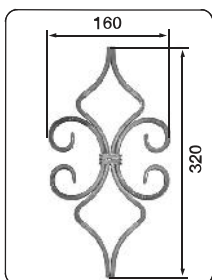

č. 5: 24,-

Změna cen a provedení komponentů vyhrazena. Uvedené ceny jsou bez DPH.

SEGMENTY

C1 100mm 12x6: **24,-**
C2 120mm 12x6: **23,-**
C3 130mm 12x6: **28,-**
C4 150mm 12x6: **34,-**
C5 120mm 12x12: **30,-**
C6 130mm 12x12: **31,-**
C7 150mm 12x12: **35,-**

S1 150mm 12x6: **40,-**
S1 230mm 12x6: **45,-**
S1 260mm 12x12: **47,-**
S1 300mm 12x6: **55,-**
S1 300mm 12x12: **55,-**

S2: **125,-**

S1/2: **38,-**

S3: **60,-**

S4: 12x6 **27,-**
S4: 12x12 **27,-**

S5: **160,-**