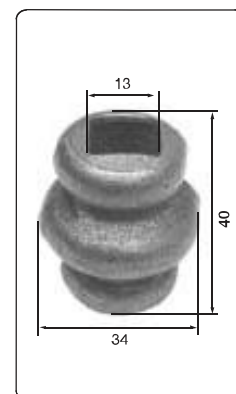

č. 5: 24,-

Změna cen a provedení komponentů vyhrazena. Uvedené ceny jsou bez DPH.