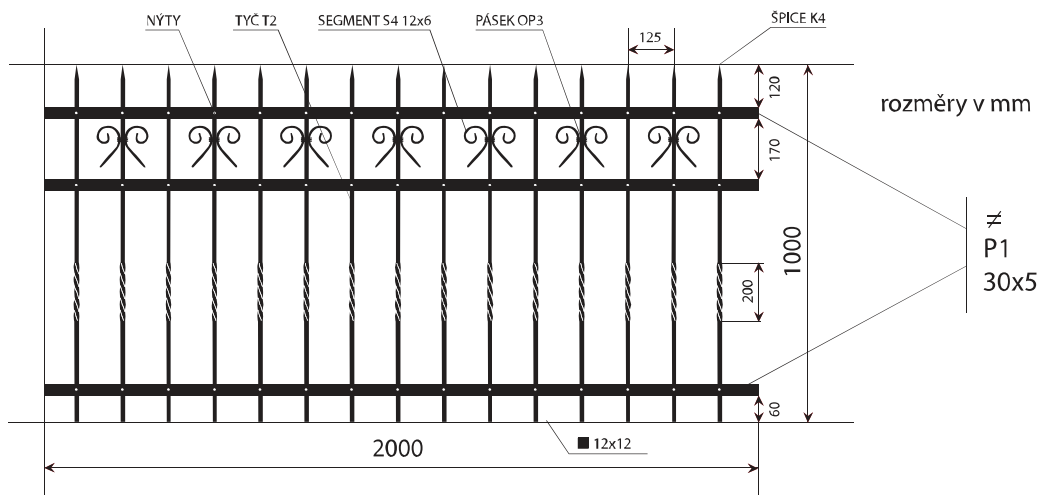

posuvná brána MICHAELA

Cena bez povrchové úpravy: 24.500,-
Cena žárově pozinkováno: 28.500,-

Součástí dodávky dvoukřídlé brány je zámek, panty pro ocelový sloupek a zástrč.

Součástí dodávky posuvné brány je vodící sloupek, dorazový sloupek a kolečka (nutno dokoupit vhodnou kolejnici).

Uvedené ceny jsou bez DPH.

plotové pole ALICE

Všechny díly lze vyrobit ve variantě s obloukem.
Cenu atypických rozměrů a vzorů Vám spočítáme do 24 hodin.
Další povrchové úpravy dle dohody.

Cena bez povrchové úpravy: 4.500,-
Cena žárově pozinkováno: 5.600,-