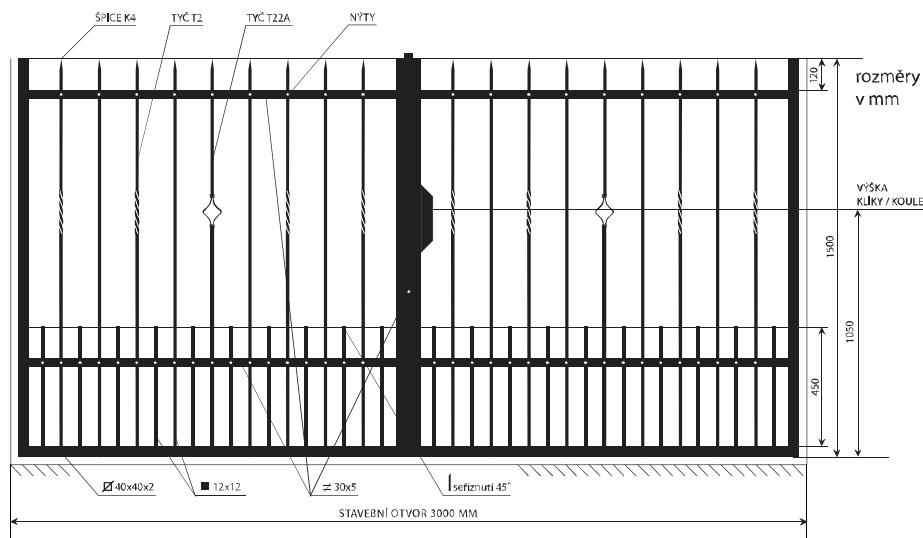

dvoukřídlá brána BOHDANA

Všechny díly lze vyrobit ve variantě s obloukem.
Cenu atypických rozměrů a vzorů
Vám spočítáme do 24 hodin.
Další povrchové úpravy dle dohody.

Cena bez povrchové úpravy: 21.600,-
Cena žárově pozinkováno: 24.500,-