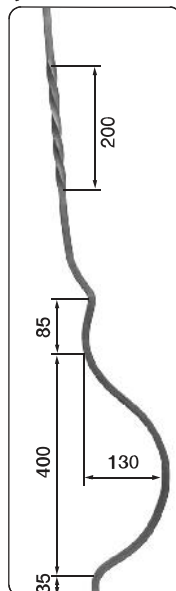

tyč číslo: 5

cena: 65,-