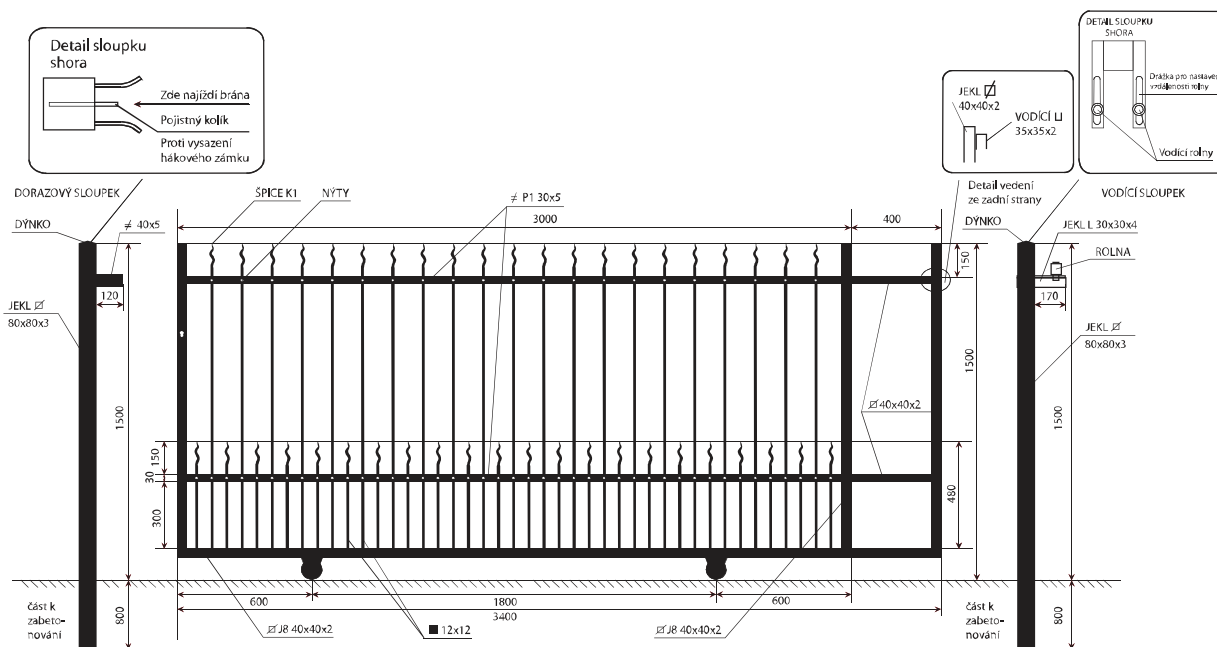

posuvná brána JANA

Cena bez povrchové úpravy: 24.900,-
Cena žárově pozinkováno: 28.900,-

Součástí dodávky dvoukřídlé brány je zámek, panty pro ocelový sloupek a zástrč.

Součástí dodávky posuvné brány je vodící sloupek, dorazový sloupek a kolečka (nutno dokoupit vhodnou kolejnici).

Uvedené ceny jsou bez DPH.