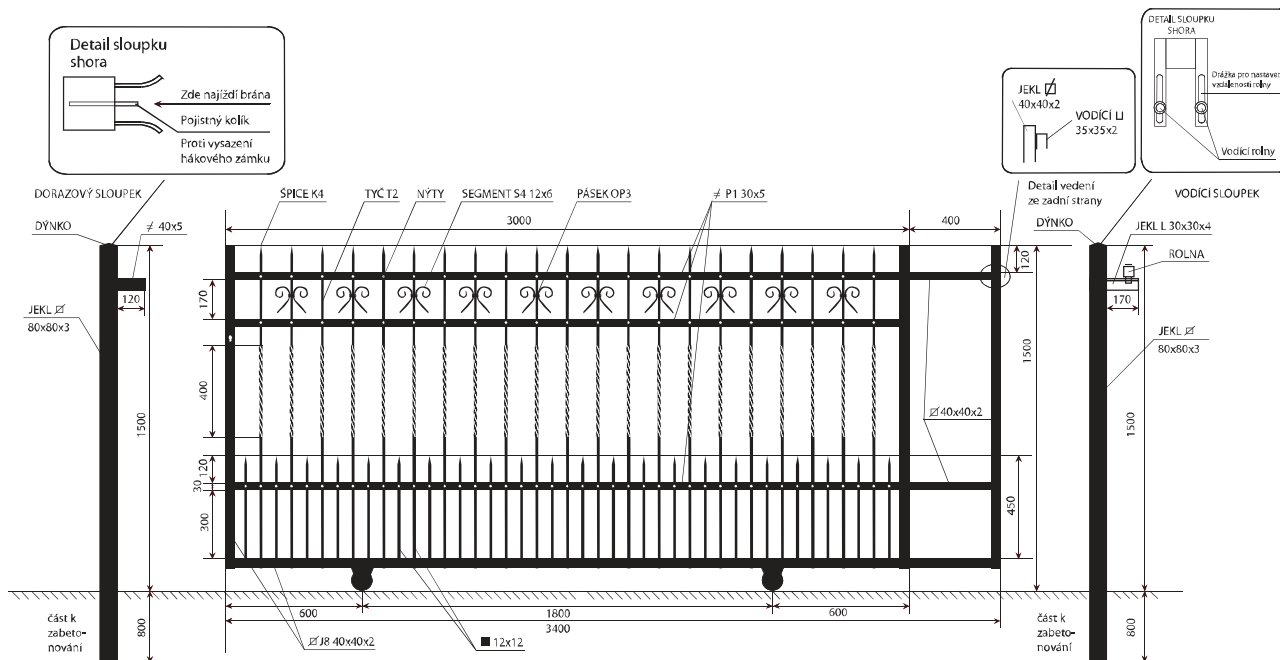

posuvná brána ALICE

Cena bez povrchové úpravy: 29.800,-
Cena žárově pozinkováno: 33.800,-

Součástí dodávky dvoukřídlé brány je zámek, panty pro ocelový sloupek a zástrč.

Součástí dodávky posuvné brány je vodící sloupek, dorazový sloupek a kolečka (nutno dokoupit vhodnou kolejnici).

Uvedené ceny jsou bez DPH.