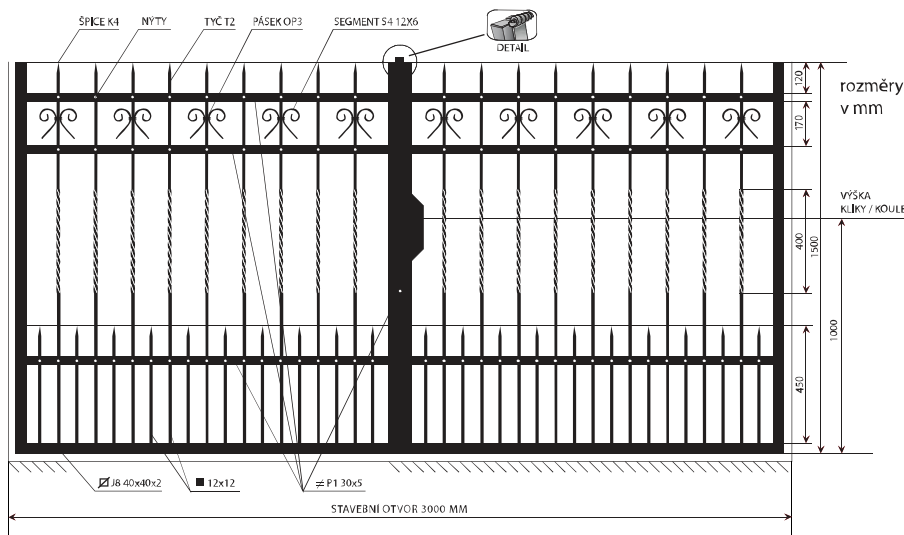

Uvedené ceny jsou bez DPH.

plotové pole ALICE

Všechny díly lze vyrobit ve variantě s obloukem.
Cenu atypických rozměrů a vzorů Vám spočítáme do 24 hodin.
Další povrchové úpravy dle dohody.

Cena bez povrchové úpravy: 4.500,-
Cena žárově pozinkováno: 5.600,-

branka ALICE

Cena bez povrchové úpravy: 10.600,-
Cena žárově pozinkováno: 11.600,-

Levá a pravá varianta.
Stavební otvor 1115mm.

Součástí dodávky branky je zámek a panty pro ocelový sloupek.
Uvedené ceny jsou bez DPH.

dvoukřídlá brána ALICE

Všechny díly lze vyrobit ve variantě s obloukem.
Cenu atypických rozměrů a vzorů
Vám spočítáme do 24 hodin.
Další povrchové úpravy dle dohody.

Cena bez povrchové úpravy: 25.000,-
Cena žárově pozinkováno: 28.300,-