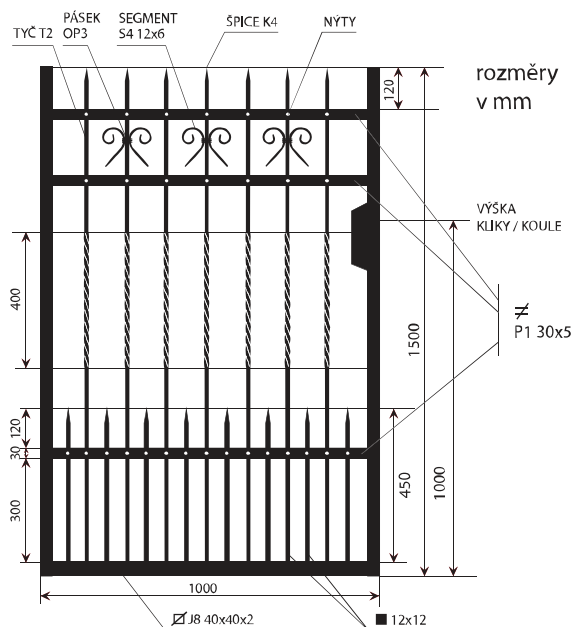

Uvedené ceny jsou bez DPH.

plotové pole ALICE

Všechny díly lze vyrobit ve variantě s obloukem.
Cenu atypických rozměrů a vzorů Vám spočítáme do 24 hodin.
Další povrchové úpravy dle dohody.

Cena bez povrchové úpravy: 4.500,-
Cena žárově pozinkováno: 5.600,-

branka ALICE

Cena bez povrchové úpravy: 10.600,-
Cena žárově pozinkováno: 11.600,-

Levá a pravá varianta.
Stavební otvor 1115mm.

Součástí dodávky branky je zámek a panty pro ocelový sloupek.
Uvedené ceny jsou bez DPH.