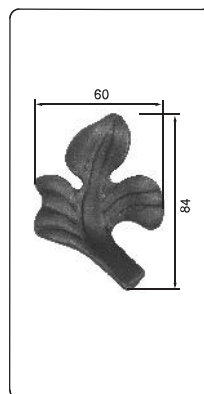

K7 12x12mm **45,50**
x = 35mm, y = 160mm

K10: 21,-

K11: 22,-

K12: 18,-

K13: 43,-

K8 14x14mm **48,-**
x = 40mm, y = 170mm

K9 16x16mm **50,50**
x = 45mm, y = 180mm

K14: 24,-

K15: 25,-

K16: 43,-

K17: 29,-

K18: 17,-

Změna cen a provedení komponentů vyhrazena. Uvedené ceny jsou bez DPH.

ŠTÍTEK

č. 1: 38,-

LÍSTKY - dodáváme v levé nebo pravé variantě

č. 1: 20,-

č. 2: 16,-

č. 3: 18,-

KOULE - plné

- č. 7 20mm: 7,-
- č. 1 30mm: 12,-
- č. 2 40mm: 24,-
- č. 3 50mm: 39,-
- č. 4 60mm: 68,-
- č. 5 70mm: 113,-
- č. 6 80mm: 168,-

KYTKY

č. 1: 38,-

č. 2: 38,-