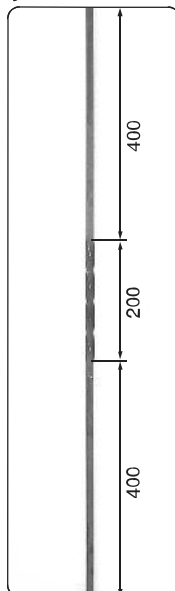

PLOCHÁ OCEL ≠ , KULATINA ●

P1 25x5mm: 45,-/1m
P1 30x5mm: 50,-/1m
P1 30x8mm: 75,-/1m

P2 40x5mm: 65,-/1m
P2 40x8mm: 97,50/1m

P3 30x8mm: 75,-/1m
P3 40x8mm: 97,50/1m

P4 30x8mm: 75,-/1m
P4 40x8mm: 97,50/1m

P5 40x8mm: 97,50/1m

PROBÍJENÁ TYČ, OZDOBNÁ SPIRÁLA, VLNOVEC

PT1 12x12mm: 230,-/1m x = 120mm
PT2 14x14mm: 345,-/1m x = 140mm
PT3 16x16mm: 390,-/1m x = 150mm

OS1 12x12mm 14,-
OS2 14x14mm 17,-
OS3 16x16mm 21,-
OS4 20x20mm 35,-
OS5 25x25mm 45,-

Ceny za výrobu 100mm

V1 12x12mm: 212,-

V3 12x12mm: 200,-

MADLO, OZDOBNÝ PÁSEK

B25: 64,-/1m
B30: 70,-/1m
B40: 118,-/1m

P40x8: 149,-/1m
Madlo
délka tyče 3m

OP5 12x3mm: 28,-/1m
délka tyče 3,4m

OP1 12mm: 6,-
OP2 18mm: 6,50
OP3 24mm: 7,-
OP4 36mm: 9,-

Změna cen a provedení komponentů vyhrazena. Uvedené ceny jsou bez DPH.

OZDOBNÉ TYČE ■ 12x12mm,

tyč číslo: 1

cena: 57,-

tyč číslo: 2

cena: 50,-

tyč číslo: 3

cena: 58,-