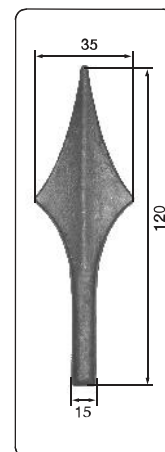

PLOCHÁ OCEL ≠ , KULATINA ●

P1 25x5mm: 45,-/1m
P1 30x5mm: 50,-/1m
P1 30x8mm: 75,-/1m

P2 40x5mm: 65,-/1m
P2 40x8mm: 97,50/1m

P3 30x8mm: 75,-/1m
P3 40x8mm: 97,50/1m

P4 30x8mm: 75,-/1m
P4 40x8mm: 97,50/1m

P5 40x8mm: 97,50/1m

K01 - K6 cena jen za výrobu, bez materiálu

K01 12x12mm: **35,-** **K1** 12x12mm: **35,-** **K4** 12x12mm: **25,-**
K02 14x14mm: **40,-** **K2** 14x14mm: **40,-** **K5** 14x14mm: **30,-**
K03 16x16mm: **45,-** **K3** 16x16mm: **45,-** **K6** 16x16mm: **35,-**

K7 12x12mm **45,50**
x = 35mm, y = 160mm

K10: 21,-

K11: 22,-

K12: 18,-

K13: 43,-

K8 14x14mm **48,-**
x = 40mm, y = 170mm

K9 16x16mm **50,50**
x = 45mm, y = 180mm

K14: 24,-

K15: 25,-

K16: 43,-

K17: 29,-

K18: 17,-

Změna cen a provedení komponentů vyhrazena. Uvedené ceny jsou bez DPH.

ŠTÍTEK

č. 1: 38,-

LÍSTKY - dodáváme v levé nebo pravé variantě