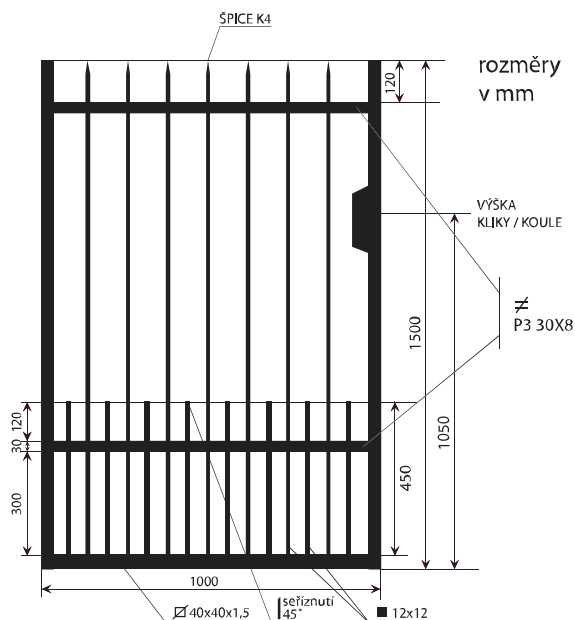

branka MICHAELA

Cena bez povrchové úpravy: 7.100,-

Cena žárově pozinkováno: 8.100,-

Levá a pravá varianta.
Stavební otvor 1115mm.

Součástí dodávky branky je zámek a panty pro ocelový sloupek.
Uvedené ceny jsou bez DPH.