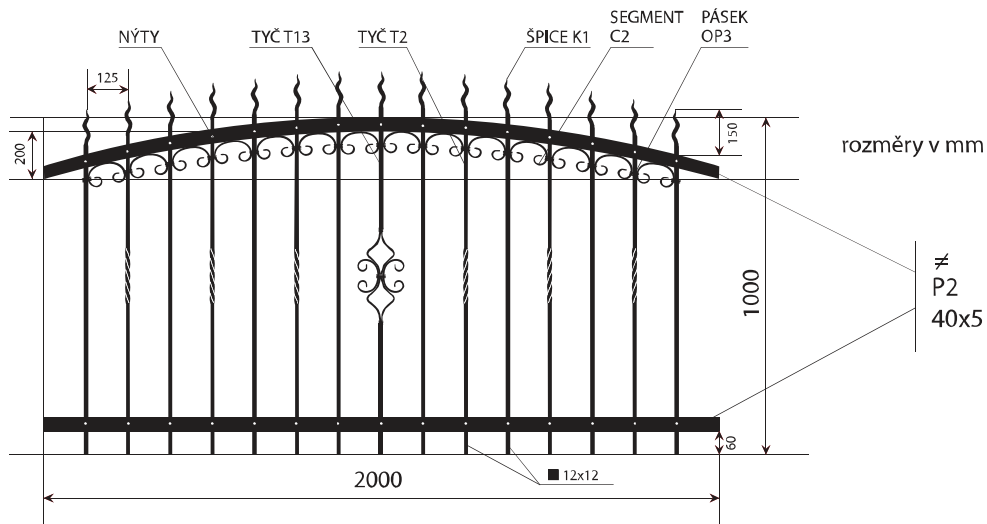

dvoukřídlá brána ALICE

Všechny díly lze vyrobit ve variantě s obloukem.
Cenu atypických rozměrů a vzorů
Vám spočítáme do 24 hodin.
Další povrchové úpravy dle dohody.

Cena bez povrchové úpravy: 25.000,-
Cena žárově pozinkováno: 28.300,-

posuvná brána ALICE

Cena bez povrchové úpravy: 29.800,-
Cena žárově pozinkováno: 33.800,-

Součástí dodávky dvoukřídlé brány je zámek, panty pro ocelový sloupek a zástrč.

Součástí dodávky posuvné brány je vodící sloupek, dorazový sloupek a kolečka (nutno dokoupit vhodnou kolejnici).

Uvedené ceny jsou bez DPH.

plotové pole IRENA

Všechny díly lze vyrobit ve variantě s obloukem.
Cenu atypických rozměrů a vzorů Vám spočítáme do 24 hodin.
Další povrchové úpravy dle dohody.

Cena bez povrchové úpravy: 5.200,-
Cena žárově pozinkováno: 6.250,-