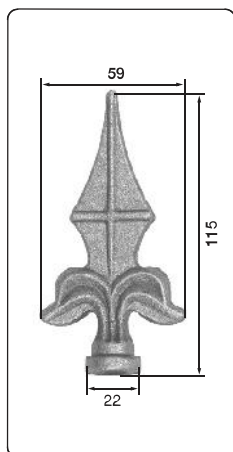

PLOCHÁ OCEL ≠ , KULATINA ●

P1 25x5mm: 45,-/1m
P1 30x5mm: 50,-/1m
P1 30x8mm: 75,-/1m

P2 40x5mm: 65,-/1m
P2 40x8mm: 97,50/1m

P3 30x8mm: 75,-/1m
P3 40x8mm: 97,50/1m

P4 30x8mm: 75,-/1m
P4 40x8mm: 97,50/1m

P5 40x8mm: 97,50/1m

cena: 262,-

tyč číslo: 23B

cena: 454,-

tyč číslo: 24

cena: 203,-

tyč číslo: 25

cena: 80,-

Ozdobné prvky na tyčích ≠ 12x6mm.

Tyče jsou dodávány v délce 1m, jiné délky jsou na objednávku (9,- za prodloužení tyče o každých započatých 100mm).

Změna cen a provedení komponentů vyhrazena. Uvedené ceny jsou bez DPH.

ŠPICE

**ŠPICE K1 a K4 SKLADOVÉ DÉLKY
cena včetně materiálu**

K7 12x12mm **45,50**
x = 35mm, y = 160mm

K10: 21,-

K11: 22,-

K12: 18,-

K13: 43,-

K8 14x14mm **48,-**
x = 40mm, y = 170mm

K9 16x16mm **50,50**
x = 45mm, y = 180mm

K14: 24,-