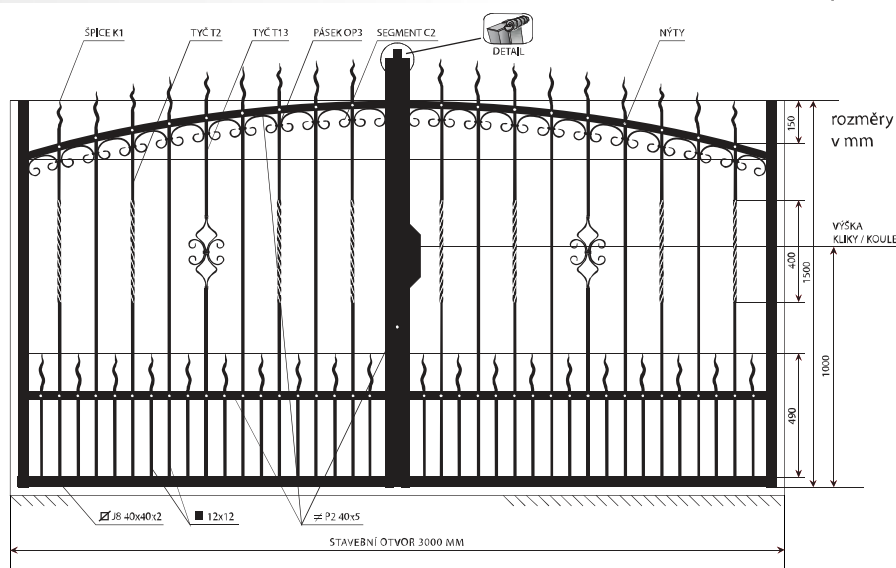

Uvedené ceny jsou bez DPH.

plotové pole IRENA

Všechny díly lze vyrobit ve variantě s obloukem.
Cenu atypických rozměrů a vzorů Vám spočítáme do 24 hodin.
Další povrchové úpravy dle dohody.

Cena bez povrchové úpravy: 5.200,-
Cena žárově pozinkováno: 6.250,-

branka IRENA

Cena bez povrchové úpravy: 10.600,-
Cena žárově pozinkováno: 11.700,-

Levá a pravá varianta.
Stavební otvor 1115mm.

Součástí dodávky branky je zámek a panty pro ocelový sloupek.
Uvedené ceny jsou bez DPH.

dvoukřídlá brána IRENA

Všechny díly lze vyrobit ve variantě s obloukem.
Cenu atypických rozměrů a vzorů
Vám spočítáme do 24 hodin.
Další povrchové úpravy dle dohody.

Cena bez povrchové úpravy: 25.500,-
Cena žárově pozinkováno: 28.900,-