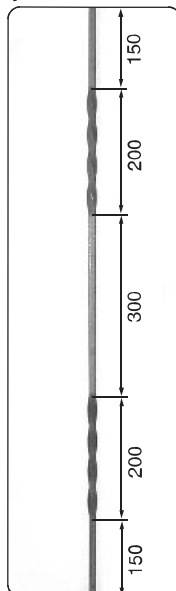

OZDOBNÉ TYČE ■ 12x12mm,

tyč číslo: 1

cena: 57,-