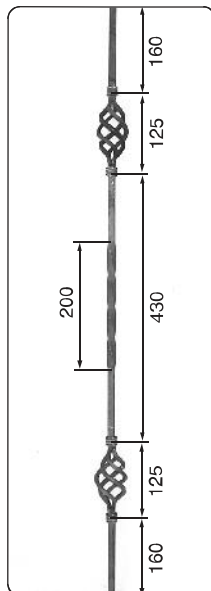

tyč číslo: 7

cena: 223,-