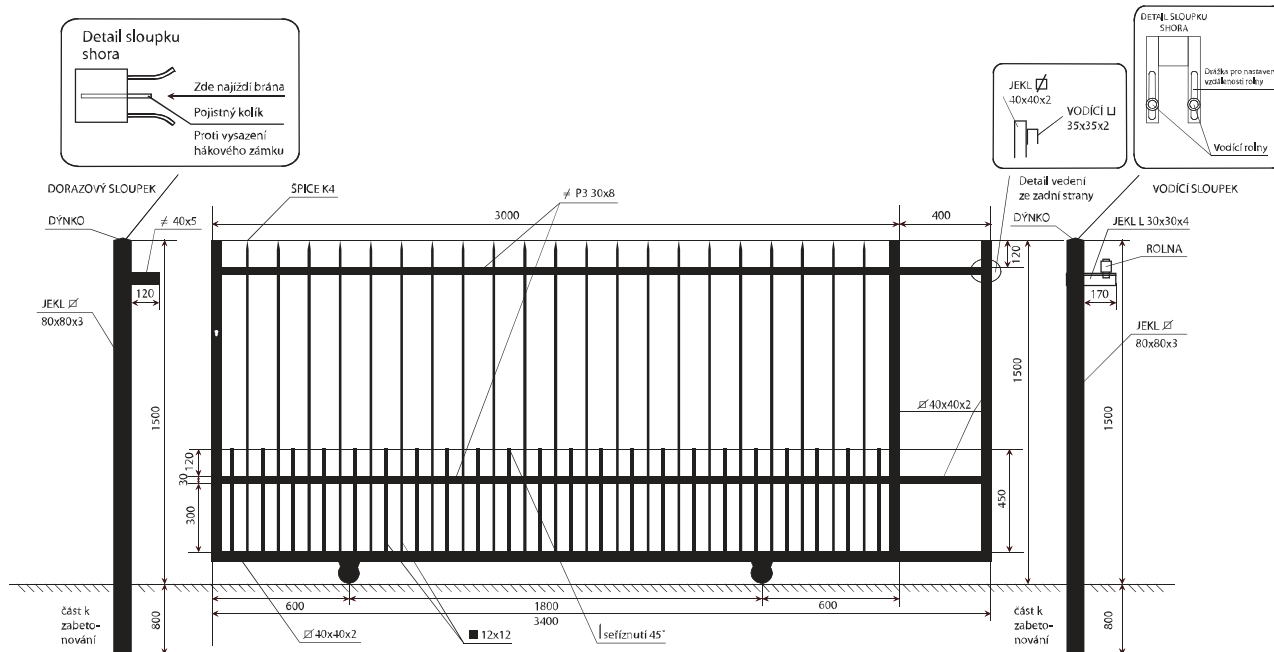

posuvná brána MICHAELA

Cena bez povrchové úpravy: 24.500,-
Cena žárově pozinkováno: 28.500,-

Součástí dodávky dvoukřídlé brány je zámek, panty pro ocelový sloupek a zástrč.

Součástí dodávky posuvné brány je vodící sloupek, dorazový sloupek a kolečka (nutno dokoupit vhodnou kolejnici).

Uvedené ceny jsou bez DPH.