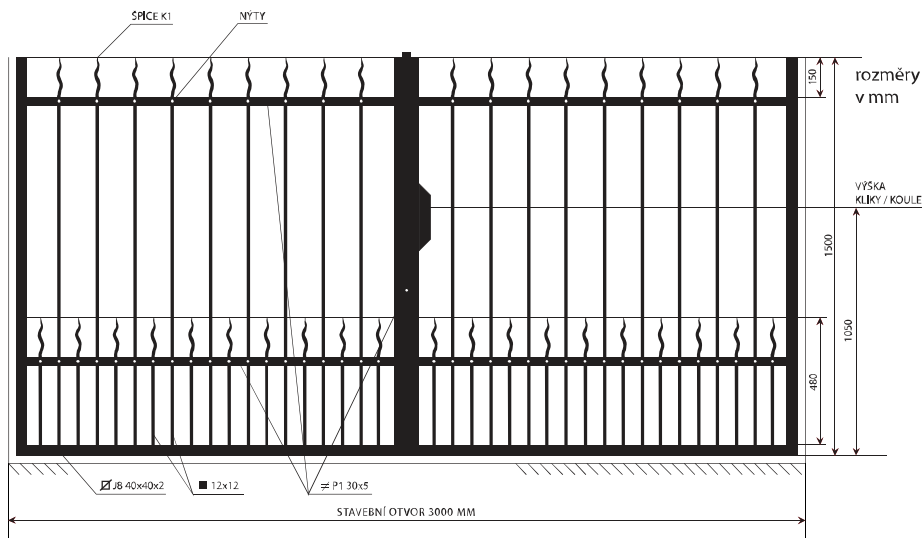

dvoukřídlá brána JANA

Všechny díly lze vyrobit ve variantě s obloukem.
Cenu atypických rozměrů a vzorů Vám spočítáme do 24 hodin.
Další povrchové úpravy dle dohody.

Cena bez povrchové úpravy: 21.500,-
Cena žárově pozinkováno: 24.400,-