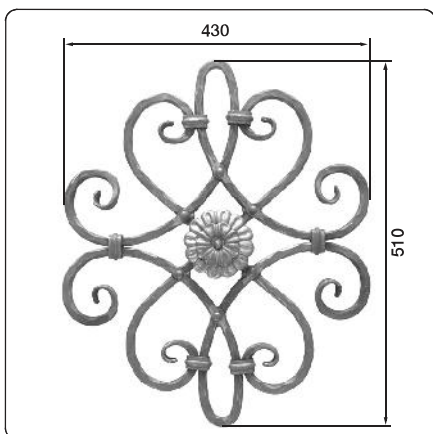

S1 150mm 12x6: **40,-**
S1 230mm 12x6: **45,-**
S1 260mm 12x12: **47,-**
S1 300mm 12x6: **55,-**
S1 300mm 12x12: **55,-**

S2: **125,-**

S1/2: **38,-**

S3: **60,-**

S4: 12x6 **27,-**
S4: 12x12 **27,-**

S5: **160,-**

S6 \varnothing 100mm 12x6: **26,-**
S6 \varnothing 100mm 12x12: **36,-**
S6 \varnothing 120mm 12x6: **26,-**
S6 \varnothing 120mm 12x12: **36,-**

S7 \varnothing 120mm 12x6: **60,-**

S8 12x6: **44,-**
S8 12x12: **57,-**

Koš 12x12mm, x = 55mm, y = 125mm: **31,-**
Koš 14x14mm, x = 60mm, y = 125mm: **41,-**
Koš 16x16mm, x = 80mm, y = 150mm: **47,-**

PLOŠNÉ VZORY

S10 12x12: **990,-**
NASTAVITELNÝ

S11 12x12: **890,-**

Změna cen a provedení komponentů vyhrazena. Uvedené ceny jsou bez DPH.