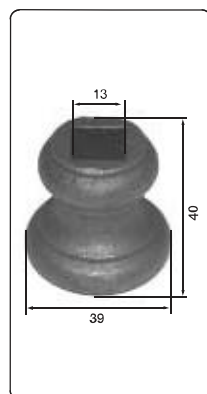

č. 1: 20,-

č. 2: 16,-

č. 3: 18,-

KOULE - plné

- č. 7 20mm: 7,-
- č. 1 30mm: 12,-
- č. 2 40mm: 24,-
- č. 3 50mm: 39,-
- č. 4 60mm: 68,-
- č. 5 70mm: 113,-
- č. 6 80mm: 168,-

KYTKY

č. 1: 38,-

č. 2: 38,-

č. 3: 40,-

č. 4: 15,-

č. 5: 21,-

PRŮVLAKY

č. 1: 32,-

č. 2: 27,-

č. 3: 18,-

č. 4: 11,-