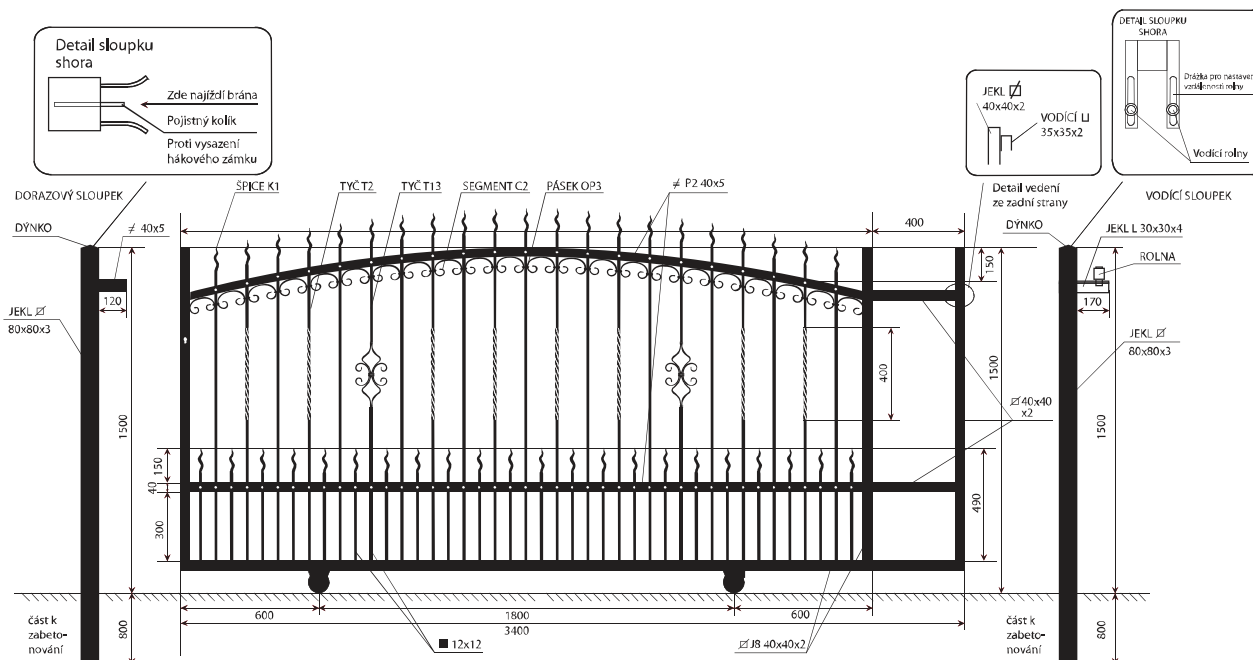

posuvná brána IRENA

Cena bez povrchové úpravy: 29.300,-
Cena žárově pozinkováno: 33.300,-

Součástí dodávky dvoukřídlé brány je zámek, panty pro ocelový sloupek a zástrč.

Součástí dodávky posuvné brány je vodící sloupek, dorazový sloupek a kolečka (nutno dokoupit vhodnou kolejnici).

Uvedené ceny jsou bez DPH.