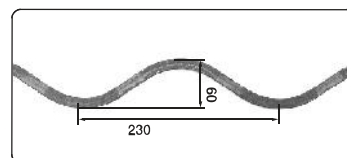

PLOCHÁ OCEL ≠ , KULATINA ●

P1 25x5mm: 45,-/1m
P1 30x5mm: 50,-/1m
P1 30x8mm: 75,-/1m

P2 40x5mm: 65,-/1m
P2 40x8mm: 97,50/1m

P3 30x8mm: 75,-/1m
P3 40x8mm: 97,50/1m

P4 30x8mm: 75,-/1m
P4 40x8mm: 97,50/1m

P5 40x8mm: 97,50/1m

PROBÍJENÁ TYČ, OZDOBNÁ SPIRÁLA, VLNOVEC

PT1 12x12mm: 230,-/1m x = 120mm
PT2 14x14mm: 345,-/1m x = 140mm
PT3 16x16mm: 390,-/1m x = 150mm

OS1 12x12mm 14,-
OS2 14x14mm 17,-
OS3 16x16mm 21,-
OS4 20x20mm 35,-
OS5 25x25mm 45,-

Ceny za výrobu 100mm

V1 12x12mm: 212,-

V3 12x12mm: 200,-

MADLO, OZDOBNÝ PÁSEK

B25: 64,-/1m
B30: 70,-/1m
B40: 118,-/1m

P40x8: 149,-/1m
Madlo
délka tyče 3m

OP5 12x3mm: 28,-/1m
délka tyče 3,4m

OP1 12mm: 6,-
OP2 18mm: 6,50
OP3 24mm: 7,-
OP4 36mm: 9,-