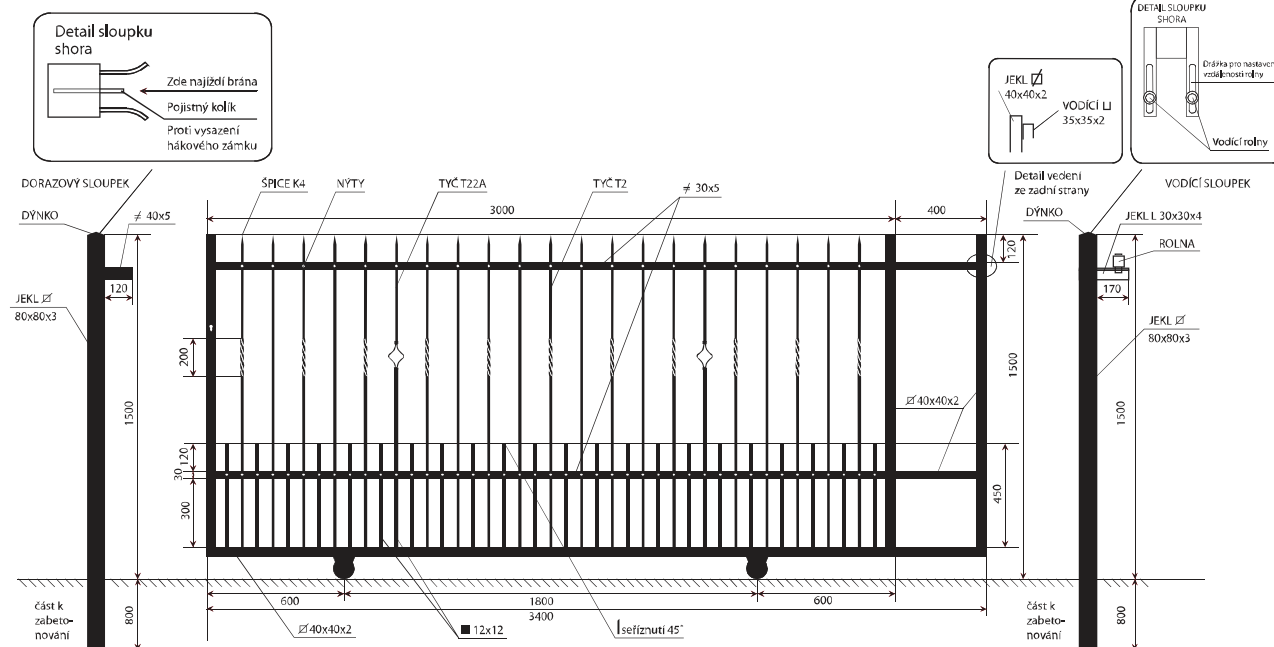

posuvná brána BOHDANA

Cena bez povrchové úpravy: 25.700,-
Cena žárově pozinkováno: 29.700,-

Součástí dodávky dvoukřídlé brány je zámek, panty pro ocelový sloupek a zástrč.

Součástí dodávky posuvné brány je vodící sloupek, dorazový sloupek a kolečka (nutno dokoupit vhodnou kolejnici).

Uvedené ceny jsou bez DPH.