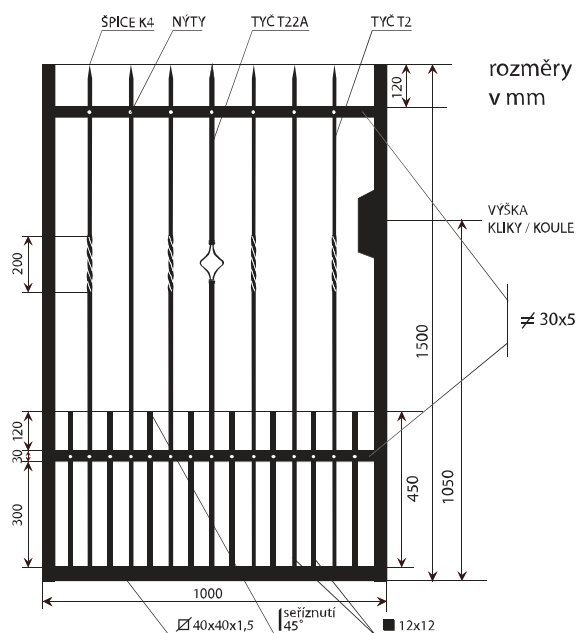

branka BOHDANA

Cena bez povrchové úpravy: 8.000,-

Cena žárově pozinkováno: 9.000,-

Levá a pravá varianta.
Stavební otvor 1115mm.

Součástí dodávky branky je zámek a panty pro ocelový sloupek.
Uvedené ceny jsou bez DPH.