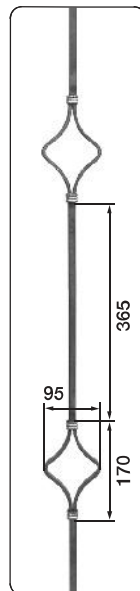

1	PLOCHÁ OCEL, JEKLY, ČTYŘHRANY, VLNOVCE, MADLA, KLEMY
2 - 3	OZDOBNÉ TYČE
4	ŠPICE
5	LÍSTKY, KOULE, KYTKY, PRŮVLAKY
6	SEGMENTY, PLOŠNÉ VZORY
7	KOVÁNÍ, KOVÁŘSKÁ BARVA
8 - 17	HOTOVÉ BRÁNY, BRANKY A PLOTOVÁ POLE
18	KOMPONENTY PRO POSUVNÉ, KŘÍDLOVÉ BRÁNY A VRATA
19 - 21	FOTA REALIZOVANÝCH ZAKÁZEK

cena: 114,-

tyč číslo: 17

cena: 340,-

tyč číslo: 18

cena: 201,-

tyč číslo: 19

cena: 130,-

tyč číslo: 20

cena: 150,-

tyč číslo: 21

cena: 245,-

tyč číslo: 22A

cena: 115,-

tyč číslo: 22B

cena: 175,-

tyč číslo: 23A

cena: 262,-

tyč číslo: 23B

cena: 454,-

tyč číslo: 24

cena: 203,-

tyč číslo: 25

cena: 80,-

Ozdobné prvky na tyčích ≠ 12x6mm.