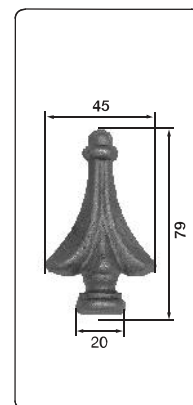

PLOCHÁ OCEL ≠ , KULATINA ●

P1 25x5mm: 45,-/1m
P1 30x5mm: 50,-/1m
P1 30x8mm: 75,-/1m

P2 40x5mm: 65,-/1m
P2 40x8mm: 97,50/1m

P3 30x8mm: 75,-/1m
P3 40x8mm: 97,50/1m

P4 30x8mm: 75,-/1m
P4 40x8mm: 97,50/1m

P5 40x8mm: 97,50/1m

K01 - K6 cena jen za výrobu, bez materiálu

K01 12x12mm: **35,-** **K1** 12x12mm: **35,-** **K4** 12x12mm: **25,-**
K02 14x14mm: **40,-** **K2** 14x14mm: **40,-** **K5** 14x14mm: **30,-**
K03 16x16mm: **45,-** **K3** 16x16mm: **45,-** **K6** 16x16mm: **35,-**

K7 12x12mm **45,50**
x = 35mm, y = 160mm

K10: 21,-

K11: 22,-

K12: 18,-

K13: 43,-

K8 14x14mm **48,-**
x = 40mm, y = 170mm

K9 16x16mm **50,50**
x = 45mm, y = 180mm

K14: 24,-

K15: 25,-

K16: 43,-

K17: 29,-

K18: 17,-

Změna cen a provedení komponentů vyhrazena. Uvedené ceny jsou bez DPH.

ŠTÍTEK

č. 1: 38,-

LÍSTKY - dodáváme v levé nebo pravé variantě