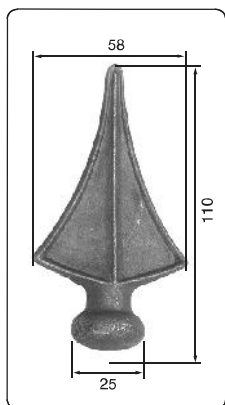

PLOCHÁ OCEL ≠ , KULATINA ●

P1 25x5mm: 45,-/1m
P1 30x5mm: 50,-/1m
P1 30x8mm: 75,-/1m

P2 40x5mm: 65,-/1m
P2 40x8mm: 97,50/1m

P3 30x8mm: 75,-/1m
P3 40x8mm: 97,50/1m

P4 30x8mm: 75,-/1m
P4 40x8mm: 97,50/1m

P5 40x8mm: 97,50/1m

K01 - K6 cena jen za výrobu, bez materiálu

K01 12x12mm: **35,-** **K1** 12x12mm: **35,-** **K4** 12x12mm: **25,-**
K02 14x14mm: **40,-** **K2** 14x14mm: **40,-** **K5** 14x14mm: **30,-**
K03 16x16mm: **45,-** **K3** 16x16mm: **45,-** **K6** 16x16mm: **35,-**

K7 12x12mm **45,50**
x = 35mm, y = 160mm

K10: 21,-

K11: 22,-

K12: 18,-

K13: 43,-

K8 14x14mm **48,-**
x = 40mm, y = 170mm

K9 16x16mm **50,50**
x = 45mm, y = 180mm

K14: 24,-

K15: 25,-

K16: 43,-

K17: 29,-

K18: 17,-

Změna cen a provedení komponentů vyhrazena. Uvedené ceny jsou bez DPH.

ŠTÍTEK

č. 1: 38,-

LÍSTKY - dodáváme v levé nebo pravé variantě