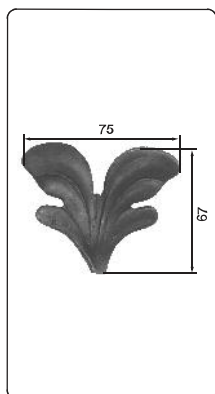

PLOCHÁ OCEL ≠ , KULATINA ●

P1 25x5mm: 45,-/1m
P1 30x5mm: 50,-/1m
P1 30x8mm: 75,-/1m

P2 40x5mm: 65,-/1m
P2 40x8mm: 97,50/1m

P3 30x8mm: 75,-/1m
P3 40x8mm: 97,50/1m

P4 30x8mm: 75,-/1m
P4 40x8mm: 97,50/1m

P5 40x8mm: 97,50/1m

K01 - K6 cena jen za výrobu, bez materiálu

K01 12x12mm: **35,-** **K1** 12x12mm: **35,-** **K4** 12x12mm: **25,-**
K02 14x14mm: **40,-** **K2** 14x14mm: **40,-** **K5** 14x14mm: **30,-**
K03 16x16mm: **45,-** **K3** 16x16mm: **45,-** **K6** 16x16mm: **35,-**

K7 12x12mm **45,50**
x = 35mm, y = 160mm

K10: 21,-

K11: 22,-

K12: 18,-

K13: 43,-

K8 14x14mm **48,-**
x = 40mm, y = 170mm

K9 16x16mm **50,50**
x = 45mm, y = 180mm

K14: 24,-

K15: 25,-

K16: 43,-

K17: 29,-

K18: 17,-

Změna cen a provedení komponentů vyhrazena. Uvedené ceny jsou bez DPH.

ŠTÍTEK

č. 1: 38,-

LÍSTKY - dodáváme v levé nebo pravé variantě