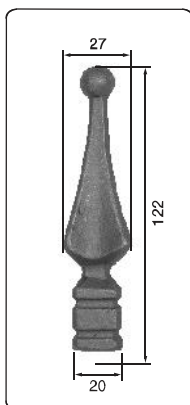

K01 - K6 cena jen za výrobu, bez materiálu

K01 12x12mm: **35,-** **K1** 12x12mm: **35,-** **K4** 12x12mm: **25,-**
K02 14x14mm: **40,-** **K2** 14x14mm: **40,-** **K5** 14x14mm: **30,-**
K03 16x16mm: **45,-** **K3** 16x16mm: **45,-** **K6** 16x16mm: **35,-**

K7 12x12mm **45,50**
x = 35mm, y = 160mm

K10: 21,-

K11: 22,-

K12: 18,-

K13: 43,-

K8 14x14mm **48,-**
x = 40mm, y = 170mm

K9 16x16mm **50,50**
x = 45mm, y = 180mm

K14: 24,-

K15: 25,-

K16: 43,-

K17: 29,-

K18: 17,-

Změna cen a provedení komponentů vyhrazena. Uvedené ceny jsou bez DPH.

ŠTÍTEK

č. 1: 38,-

LÍSTKY - dodáváme v levé nebo pravé variantě