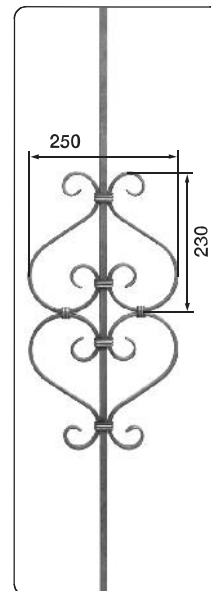

PLOCHÁ OCEL ≠ , KULATINA ●

P1 25x5mm: 45,-/1m
P1 30x5mm: 50,-/1m
P1 30x8mm: 75,-/1m

P2 40x5mm: 65,-/1m
P2 40x8mm: 97,50/1m

P3 30x8mm: 75,-/1m
P3 40x8mm: 97,50/1m

P4 30x8mm: 75,-/1m
P4 40x8mm: 97,50/1m

P5 40x8mm: 97,50/1m

tyč číslo: 4

cena: 60,-

tyč číslo: 5

cena: 65,-

tyč číslo: 26A

cena: 120,-

tyč číslo: 26B

cena: 186,-

tyč číslo: 7

cena: 223,-

tyč číslo: 8

cena: 160,-

tyč číslo: 9

cena: 231,-

tyč číslo: 10

cena: 142,-

tyč číslo: 11

cena: 241,-

tyč číslo: 12

cena: 241,-

Ozdobné prvky na tyčích ≠ 12x6mm.

Tyče jsou dodávány v délce 1m, jiné délky jsou na objednávku (9,- za prodloužení tyče o každých započatých 100mm).

Změna cen a provedení komponentů vyhrazena. Uvedené ceny jsou bez DPH.