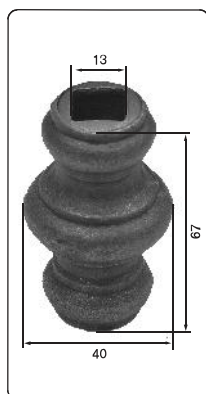

č. 1: 20,-

č. 2: 16,-

č. 3: 18,-

KOULE - plné

- č. 7 20mm: 7,-
- č. 1 30mm: 12,-
- č. 2 40mm: 24,-
- č. 3 50mm: 39,-
- č. 4 60mm: 68,-
- č. 5 70mm: 113,-
- č. 6 80mm: 168,-

KYTKY

č. 1: 38,-

č. 2: 38,-

č. 3: 40,-

č. 4: 15,-

č. 5: 21,-

PRŮVLAKY

č. 1: 32,-

č. 2: 27,-

č. 3: 18,-

č. 4: 11,-