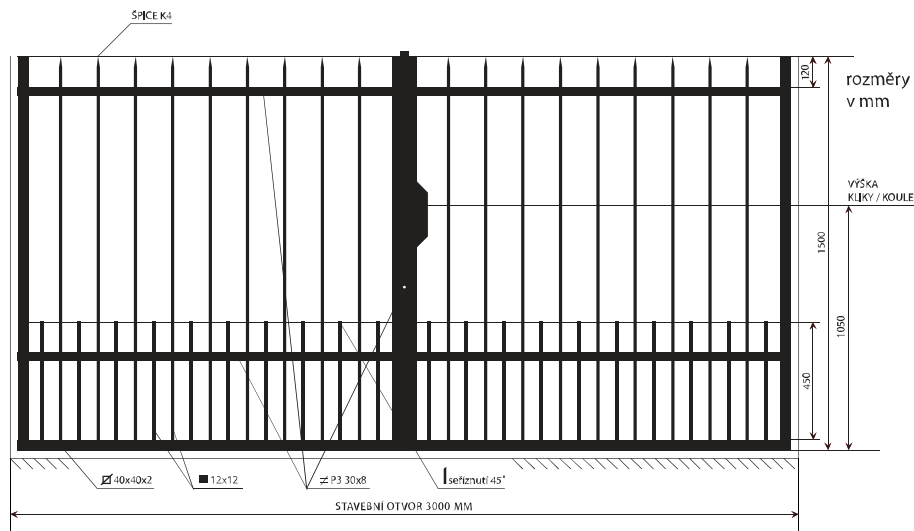

dvoukřídlá brána MICHAELA

Všechny díly lze vyrobit ve variantě s obloukem.
Cenu atypických rozměrů a vzorů
Vám spočítáme do 24 hodin.
Další povrchové úpravy dle dohody.

Cena bez povrchové úpravy: 20.800,-
Cena žárově pozinkováno: 23.600,-