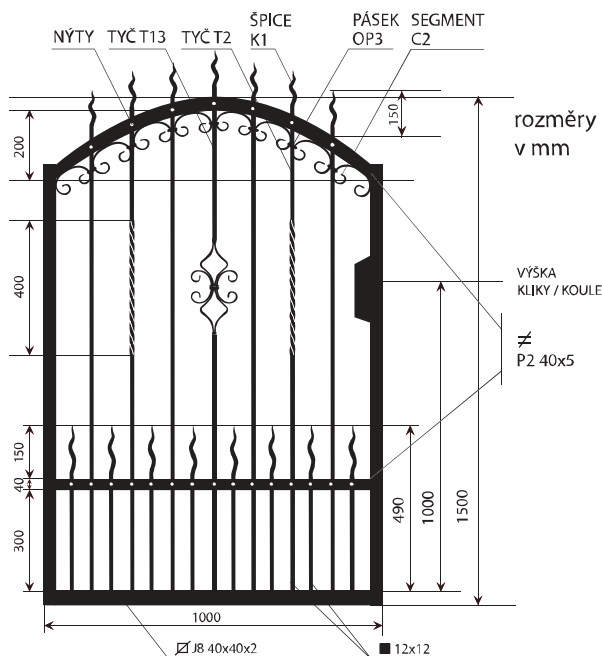

posuvná brána ALICE

Cena bez povrchové úpravy: 29.800,-
Cena žárově pozinkováno: 33.800,-

Součástí dodávky dvoukřídlé brány je zámek, panty pro ocelový sloupek a zástrč.

Součástí dodávky posuvné brány je vodící sloupek, dorazový sloupek a kolečka (nutno dokoupit vhodnou kolejnici).

Uvedené ceny jsou bez DPH.

plotové pole IRENA

Všechny díly lze vyrobit ve variantě s obloukem.
Cenu atypických rozměrů a vzorů Vám spočítáme do 24 hodin.
Další povrchové úpravy dle dohody.

Cena bez povrchové úpravy: 5.200,-
Cena žárově pozinkováno: 6.250,-

branka IRENA

Cena bez povrchové úpravy: 10.600,-
Cena žárově pozinkováno: 11.700,-

Levá a pravá varianta.
Stavební otvor 1115mm.

Součástí dodávky branky je zámek a panty pro ocelový sloupek.
Uvedené ceny jsou bez DPH.