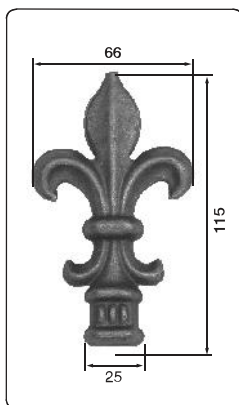

PLOCHÁ OCEL ≠ , KULATINA ●

P1 25x5mm: 45,-/1m
P1 30x5mm: 50,-/1m
P1 30x8mm: 75,-/1m

P2 40x5mm: 65,-/1m
P2 40x8mm: 97,50/1m

P3 30x8mm: 75,-/1m
P3 40x8mm: 97,50/1m

P4 30x8mm: 75,-/1m
P4 40x8mm: 97,50/1m

P5 40x8mm: 97,50/1m

K01 - K6 cena jen za výrobu, bez materiálu

K01 12x12mm: **35,-** **K1** 12x12mm: **35,-** **K4** 12x12mm: **25,-**
K02 14x14mm: **40,-** **K2** 14x14mm: **40,-** **K5** 14x14mm: **30,-**
K03 16x16mm: **45,-** **K3** 16x16mm: **45,-** **K6** 16x16mm: **35,-**

K7 12x12mm **45,50**
x = 35mm, y = 160mm

K10: 21,-

K11: 22,-

K12: 18,-

K13: 43,-

K8 14x14mm **48,-**
x = 40mm, y = 170mm

K9 16x16mm **50,50**
x = 45mm, y = 180mm

K14: 24,-

K15: 25,-

K16: 43,-

K17: 29,-

K18: 17,-

Změna cen a provedení komponentů vyhrazena. Uvedené ceny jsou bez DPH.

ŠTÍTEK

č. 1: 38,-

LÍSTKY - dodáváme v levé nebo pravé variantě